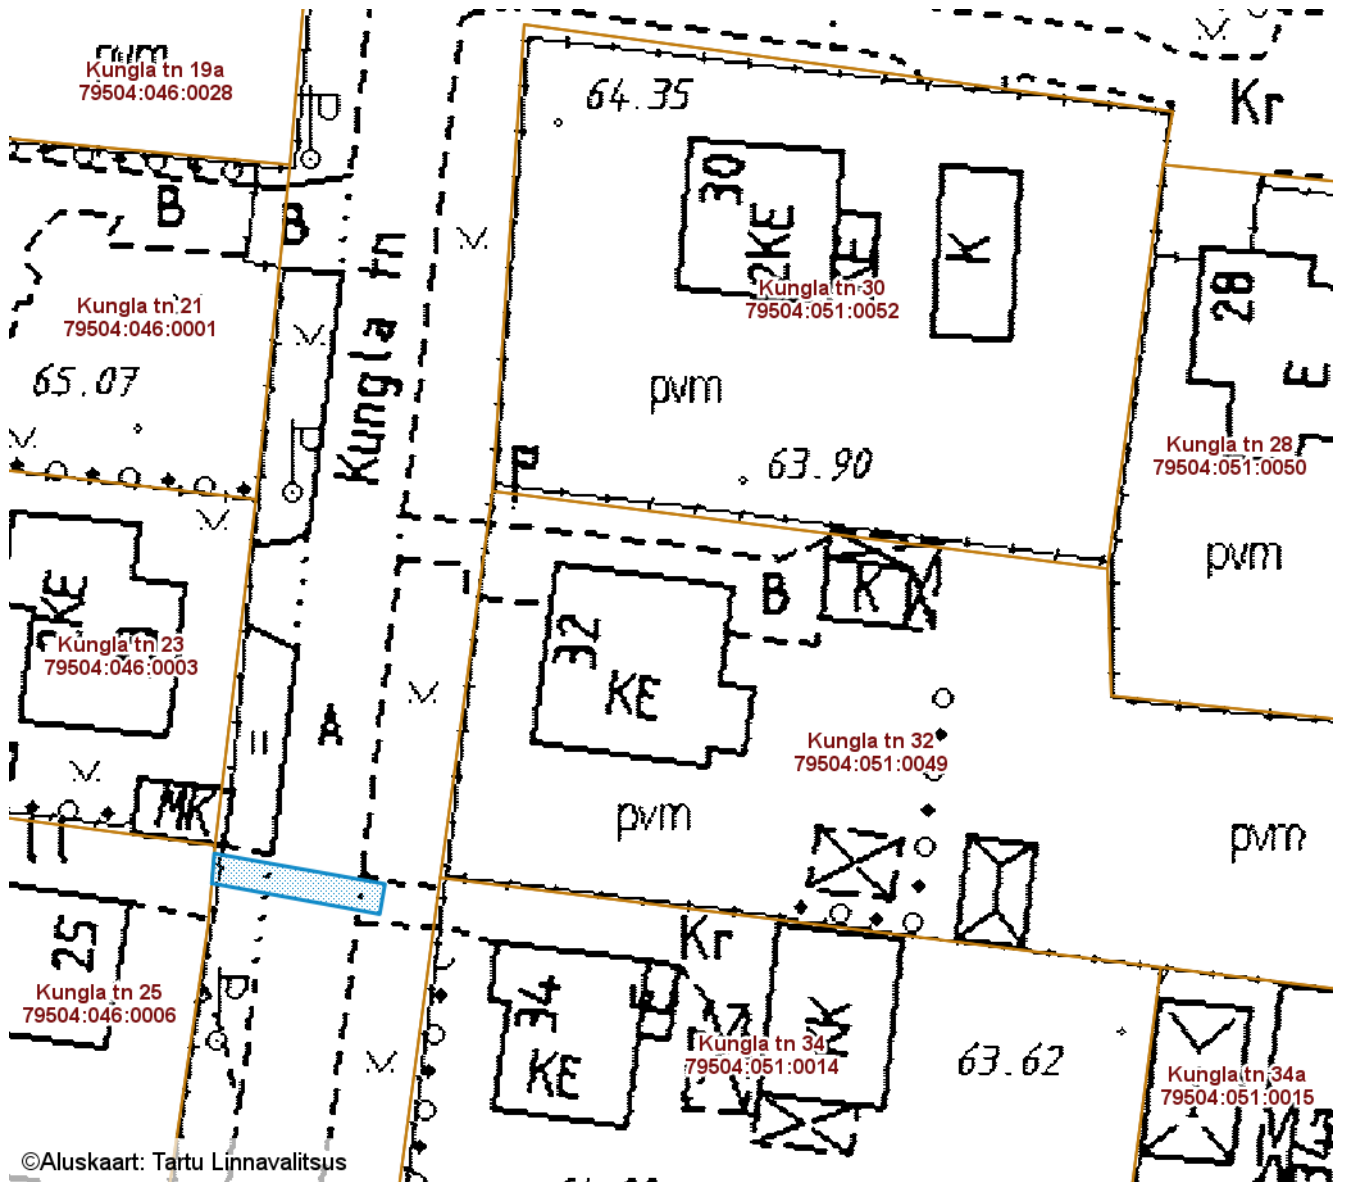

**ISIKLIKU KASUTUSÕIGUSEGA KOORMATAVA**

**ALA SKEEM**

**Kungla tänav T15 (79504:046:0034)**

**M 1 : 500**

©Aluskaart: Tartu Linnavalitsus

— Isikliku kasutusõigusega seatav  
maa-ala 22 m<sup>2</sup>  
(A-kategooria gaasitoru)

Nr	X	Y
1	6472246.11	658798.82
2	6472248.08	658798.98
3	6472246.07	658810.26
4	6472244.08	658809.91

Koostas: **Jelena Lindmäe**